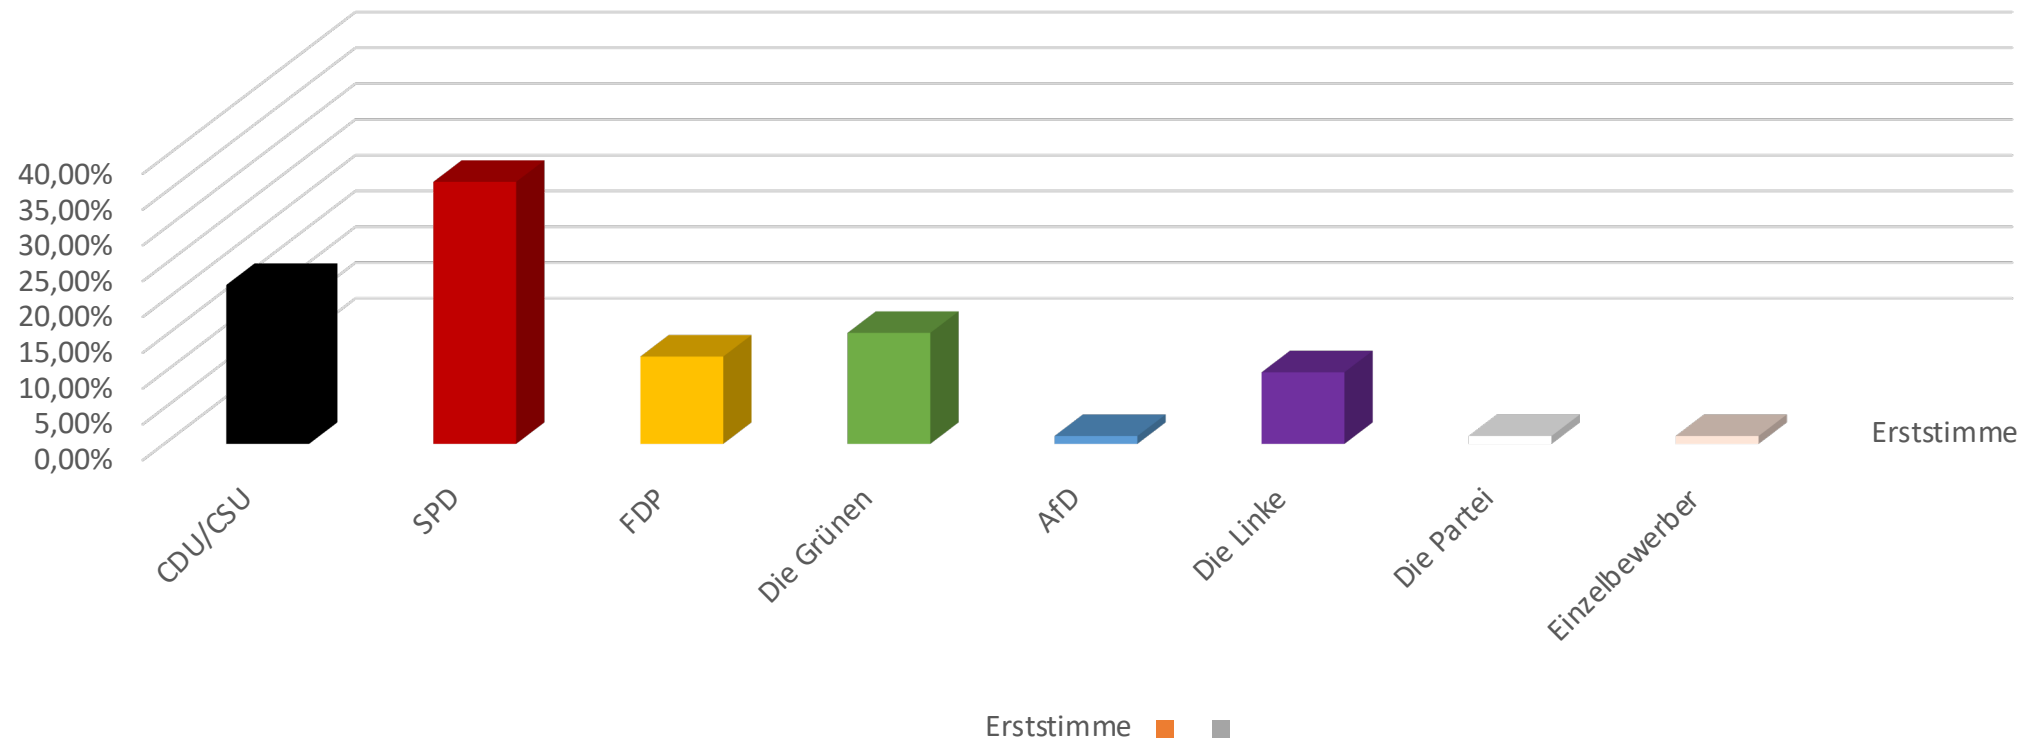

# Ergebnisse der Juniorwahl am Leifheit Campus (Prozentuale Verteilung der Erststimmen)

Diagrammtitel